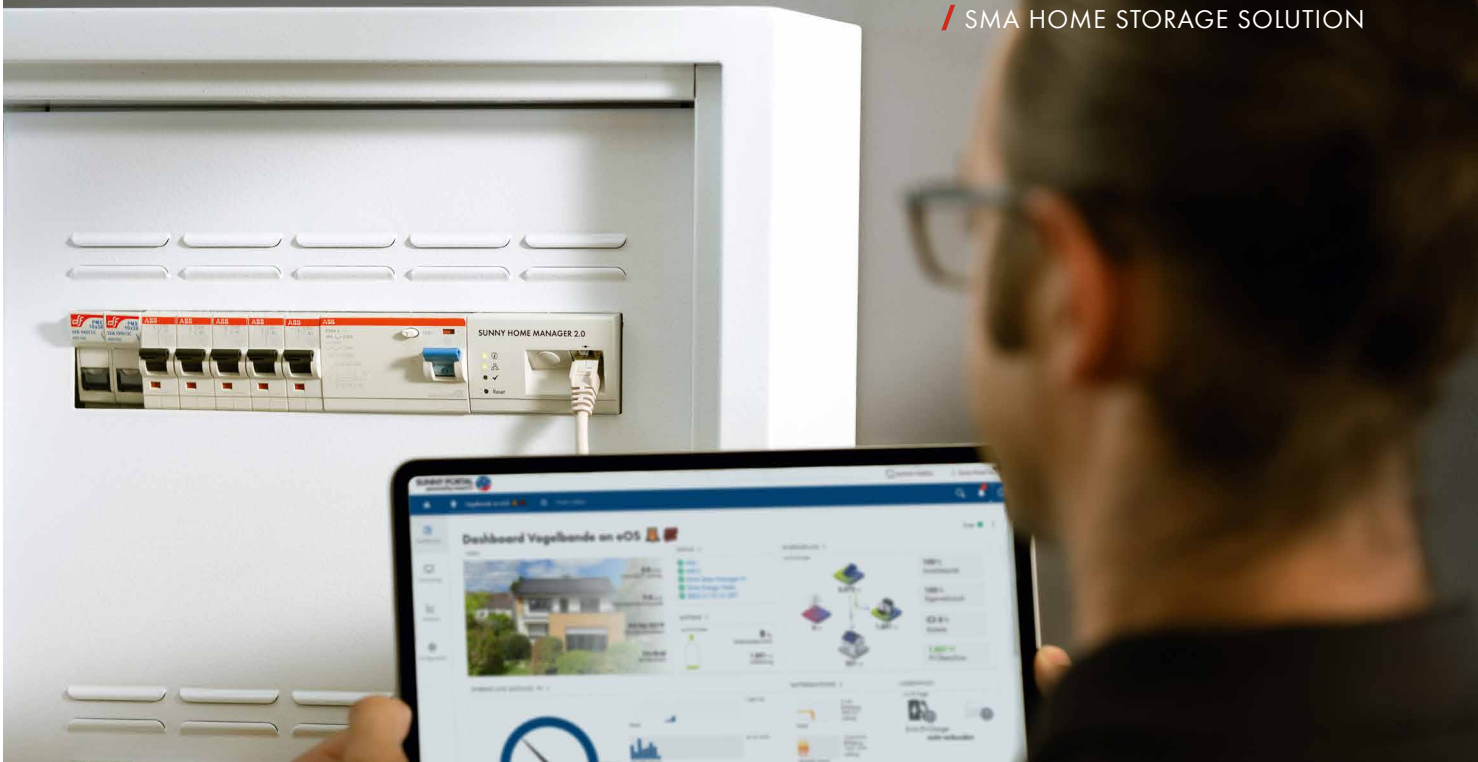

10 (8+2) Jahre Garantie¹

Flexible Installation auf dem Boden, an der Wand oder Rücken an Rücken

Outdoorfähig (Schutzklasse IP65)

Unübertroffene Flexibilität dank modularer Batterieauslegung

Für ein Maximum an Planungsfreiheit können bis zu fünf Einzelmodule frei miteinander kombiniert werden – ob auf dem Boden, der Wand, übereinander oder Rücken an Rücken. Eine einfache Installation, schnelle Inbetriebnahme sowie eine nahtlose Integrierbarkeit in das SMA System sind dabei selbstverständlich.

Intelligentes Energiemanagement

Energie einfach und intelligent managen

Mit der SMA Home Storage Solution nutzen Sie das volle Potenzial der Solarenergie. Und außerdem sparen Sie Zeit, da die Inbetriebnahme und Wartung dank der SMA 360° App deutlich erleichtert wird. Zudem verfügt der Sunny Home Manager über intelligente Steuerfunktionen, welche die Energieflüsse laufend an das Verbrauchsmuster des jeweiligen Haushalts anpassen.

Sunny Portal powered by ennexOS und SMA 360° App

Planung, Installation und Wartung – alles mit einer App. Sparen Sie Arbeitszeit, indem Sie den Wechselrichter und die Batterie mit einem einzigen Scan in Betrieb nehmen. Das Sunny Portal ermöglicht eine ganzheitliche Überwachung und die Fernanpassung von Parametern der installierten Energiesysteme.