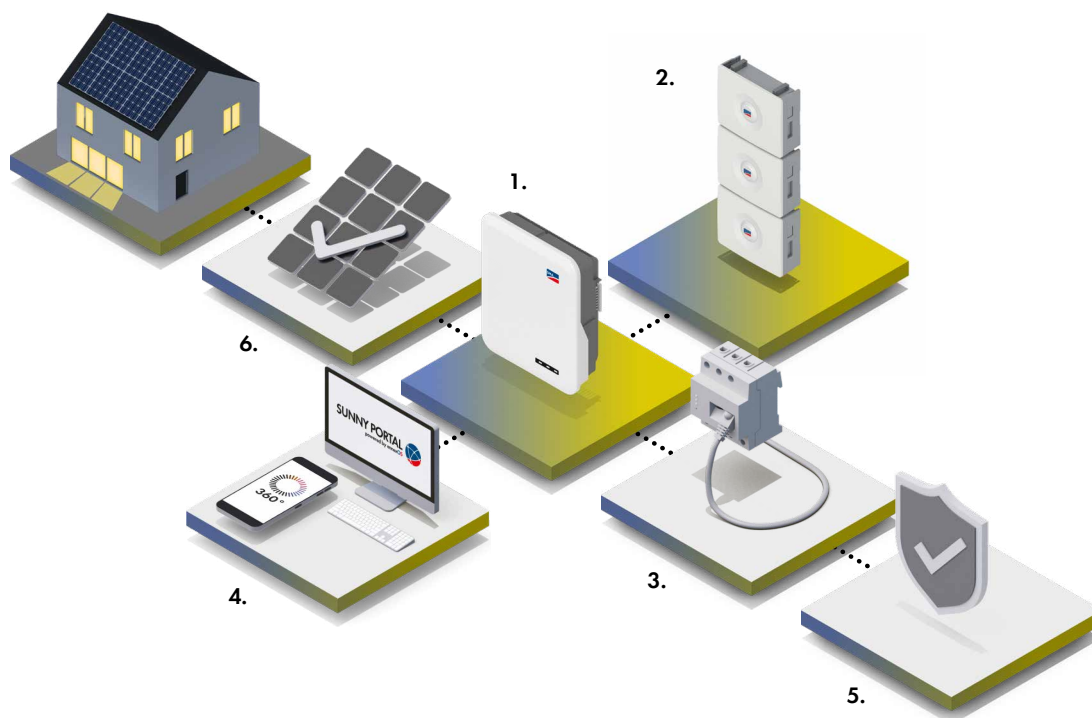

Eine Lösung – mehr Möglichkeiten

Hochwertige, in Europa entwickelte Komponenten, intelligentes Energiemanagement, Flexibilität und ein effektiver Service – gebündelt in einer Lösung.

Die SMA Home Storage Solution ist die ideale Lösung für den aktuellen und zukünftigen Energiebedarf Ihrer Kund*innen. Mit diesem flexiblen Speichersystem bieten wir Ihnen die Möglichkeit, maßgeschneiderte Lösungen für nahezu jedes Eigenheim anzubieten.

Erleben Sie selbst, wie unsere modulare Komplettlösung Ihre Arbeitsabläufe um ein Vielfaches beschleunigt. SMA unterstützt

Sie dabei von der Planung bis zur Inbetriebnahme. Als Teil der Home Energy Solution lässt sich die SMA Speicherlösung problemlos auch zu einem späteren Zeitpunkt mit weiteren Komponenten wie Ladelösungen für Elektroautos oder einer Wärmepumpe kombinieren.

Mit SMA bieten Sie Ihren Kund*innen damit eine Komplettlösung aus einer Hand – und das alles in einem frischen Design!

1. SMA Hybrid-Wechselrichter

Unser dreiphasiger Hybrid-Wechselrichter Sunny Tripower Smart Energy ist das starke Herz für jedes Zuhause.

2. SMA Home Storage

Die leistungsstarke und langlebige Batterie von SMA – modular skalierbar. Sie bietet maximale Flexibilität, einfache Installation und schnellen Aufbau. Erweiterungen für den zukünftigen Energiebedarf können nahtlos integriert werden.

3. Sunny Home Manager 2.0

Mit unserem smarten Allrounder wird die heimische Energieversorgung optimiert. Solarstrom wird dank integrierter KI optimal gemessen und gesteuert. So holt er das Beste für Ihre Kund*innen heraus.

4. Sunny Portal und die SMA 360° App

Volle Kontrolle über alle Anlagen. Jederzeit Zugriff auf wichtige Daten. Maximieren Sie Ihre Effizienz mit optimaler Unterstützung im Büro und unterwegs.

5. SMA Smart Connected

Premium Wechselrichter-Monitoring mit automatischer Ausfallerkennung. Unterstützt proaktiv in Servicefällen mit Analysen und Vorschlägen für Fehlerbehebungen.

6. SMA ShadeFix

Maximale Erträge der PV-Anlage in jeder Situation – sogar bei Verschattung – mit der in den Wechselrichter integrierten Software.